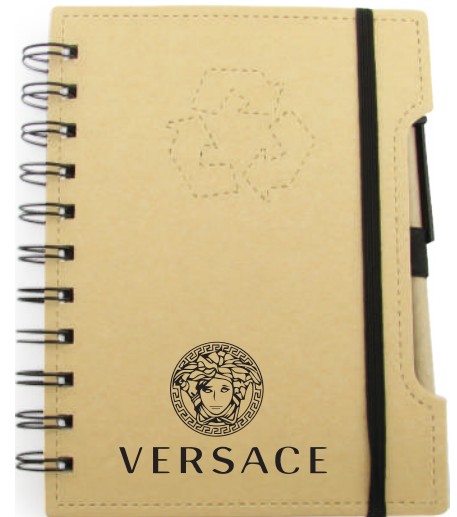

Personalizalos
a tu gusto