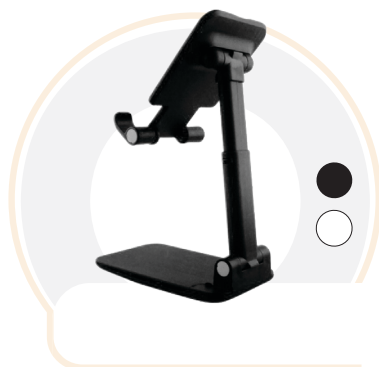

Soporte Celular y Tablet

Soporte con Base para celular y tablet, rotación de 60 grados, ampliamente compatible.

ANCHO: 16.2cm - ALTO: 22.5cm
LARGO: 11.7cm

Silla Porta Celular

Mini silla Plástica porta celular, diseño plegable para celular.

ANCHO: 7.2cm - ALTO: 9.7cm
LARGO: 12.4cm - PROF: 1.1cm

Soporte Celular Alum 1

Base para celular y tablets.

ANCHO: 9.5cm - ALTO: 15cm

Soporte Celular Alum 2

Base para celular y tablets altura variable.

ANCHO: 9.5cm - ALTO: 18.5cm

Soporte Celular Alum 3

Con base redonda, tubo extensible para cambiar la altura, cabezal para cambiar el ángulo del dispositivo.

DIÁMETRO: 12.6cm - ALTO: 36.5cm
(altura máxima)

Soporte Celular Alum 4

Soporte plegable para celular y tablet, altura ajustable a dos niveles, ángulo variable, goma antideslizante.