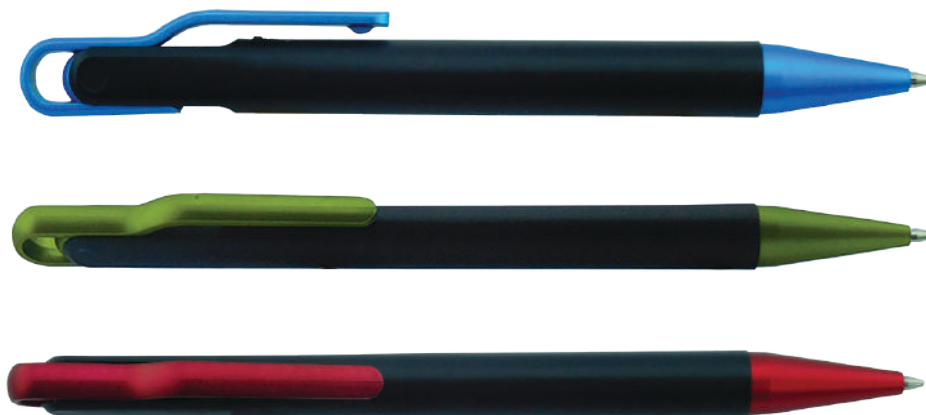

LARGO: 14.1cm

Abakan

Esfero plástico color metalizado, con clip y punta cromadas, antideslizante negro, sistema retráctil de color.

LARGO: 13.5cm

Ábalos

Esfero plástico, sistema retráctil y punta cromadas, clip negro, con antideslizante negro.

LARGO: 14.3cm

6

Abu Dhabi

Esfero plástico cuerpo negro mate, punta y clip de sistema retráctil de color metalizado.

LARGO: 14.5cm

Acapulco

Esfero plástico retráctil con clip de color.
LARGO: 14cm

7

Albania

Esfero plástico brillante con clip cromado.
LARGO: 14.5cm

Alcalá

Esfero plástico retráctil con clip color negro en la punta, botón e interior del clip.

LARGO: 15cm

8

Andorra

Esfero plástico giratorio con clip cromado.

LARGO: 13.5cm

Atenas

Esfero plastico con color metalizado brillante, cuerpo de color, clip y punta color plata.
LARGO: 13.6cm

Ankara

Esfero plástico giratorio color metalizado con clip negro.
LARGO: 14.4cm