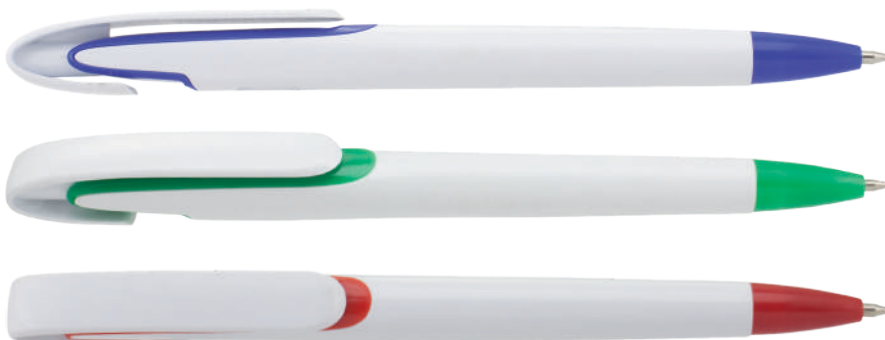

Otawa

Esfero plástico retráctil con color en la punta y al interior del clip.

LARGO: 14.5cm