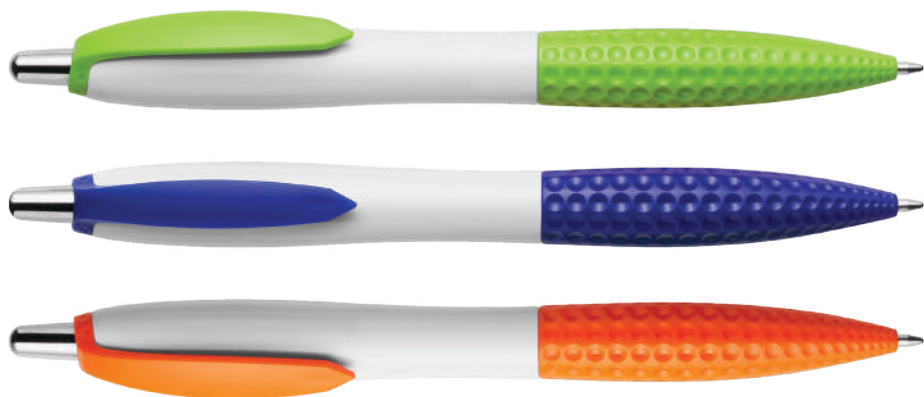

10

Berona

Esfero plástico retráctil con clip y antideslizante negro.
LARGO: 14cm

Berlin

Esfero plastico con color metalizado brillante, cuerpo de color, sistema giratorio, parte superior y punta color plata.
LARGO: 14.9cm

LARGO: 14.2cm

Dubai

Esfero plástico con acabado brillante, cuerpo blanco, clip y antideslizante de goma de color.

LARGO: 13.5cm

Dallas

Esfero plastico con color metalizado brillante, sujetador en bambú, sistema retractil en parte superior, clip y punta cromadas.

LARGO: 13.7cm

16

Ecuador

Esfero plástico brillante, punta y clip de colores.

LARGO: 14.1cm

Estambul

Esfero plástico retráctil con clip plateado, agarre antideslizante de color.
LARGO: 14cm

Estonia

Esfero plástico color mate, giratorio, clip cromado.
LARGO: 13.8cm

Esfero Etiqueta

Esfero plástico con sistema para insertar imágenes en papel,
clip y punta de color.

LARGO: 14cm

18

Esfero Etiqueta 2

Esfero plástico para etiqueta personalizada, clip
y punta color negro.