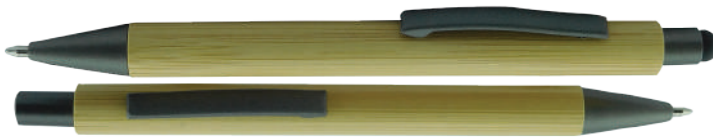

Goma para táctil