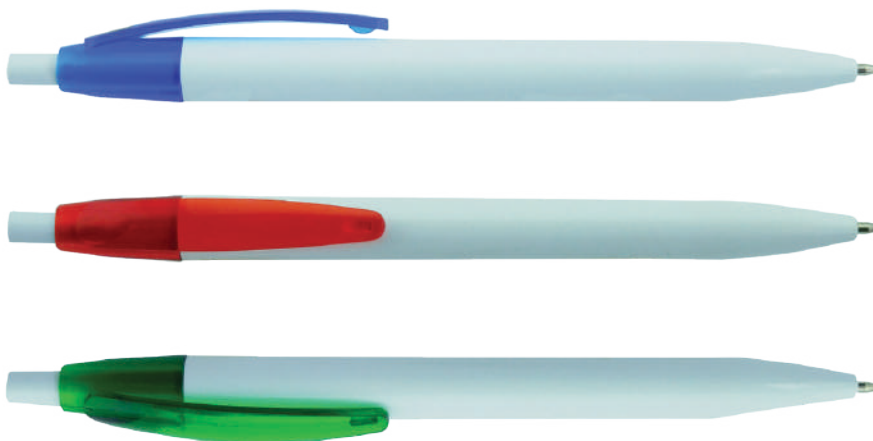

Esfero plástico de colores pastel, antideslizante y sistema retráctil de color, clip cobre, punta transparente.

LARGO: 14.3cm

39

Yalta

Esfero plástico brillante blanco, clip y punta de sistema retráctil de color.

LARGO: 13.5cm

Yakarta

Esfero plástico acabado metalizado, punta y sistema retráctil cromadas, antideslizante negro, clip de color.
LARGO: 14cm

40

Zahara

Esfero en cuerpo plástico blanco, clip de color, sistema retráctil.
LARGO: 14cm