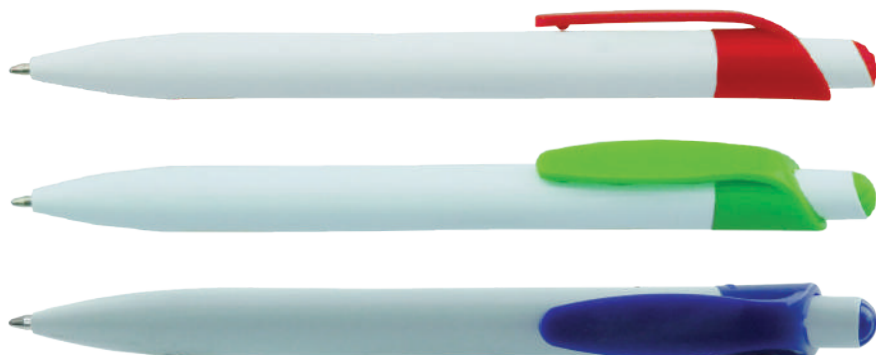

Yalta

Esfero plástico brillante blanco, clip y punta de sistema retráctil de color.

LARGO: 13.5cm