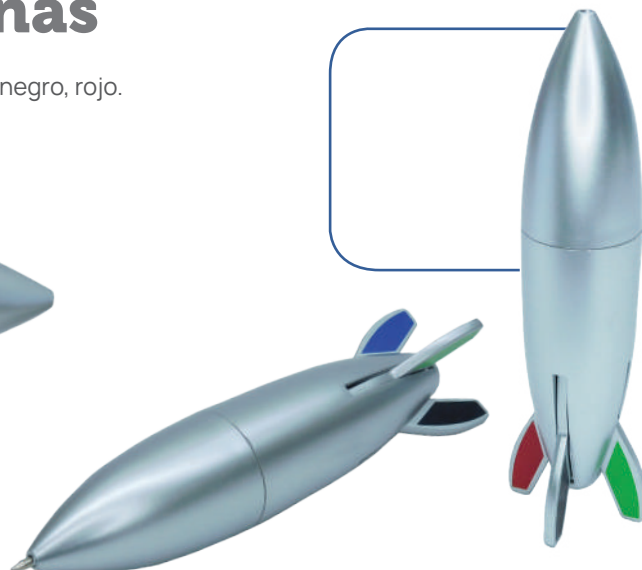

Esfero Buena Onda

Cuerpo plástico brillante, con acabado anillo en plata.
LARGO: 12.5cm

50

Esfero Chile

Esfero Plástico con Clip para estampado.
LARGO: 14.1cm

Esfero Carro 1

Cuerpo plástico retráctil con clip y ruedas estáticas de caucho
LARGO: 12.5cm

Esfero Cohete 1

Esfero Plástico en forma de Cohete, retráctil con pintura plata
LARGO: 12.3cm

Esfero Cohete 4 minas

Esfero cuerpo plástico retráctil con 4 tintas: verde, azul, negro, rojo.
LARGO: 12.8cm

Esferos Temáticos

Esfero Crema

Cuerpo plástico brillante, con tapa de rosca.
LARGO: 12cm

Esfero Doctora

Cuerpo plástico brillante sistema retráctil.
LARGO: 13.5cm

Esfero Doctor

Cuerpo plástico brillante sistema retráctil.
LARGO: 13.5cm