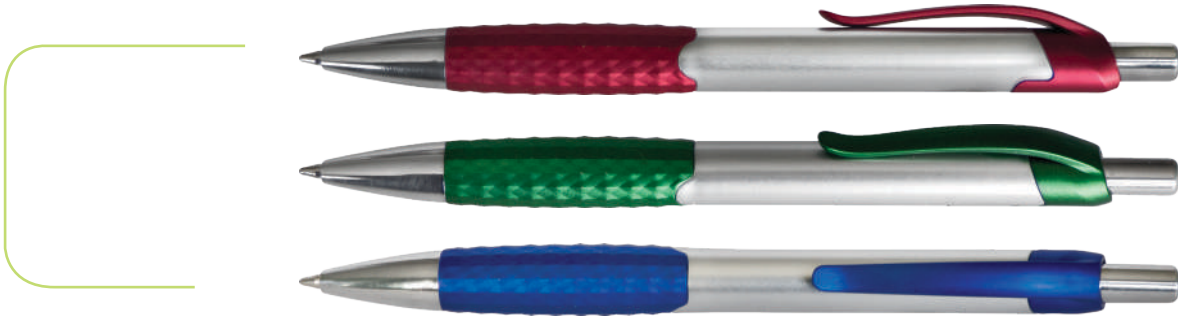

Tijuana

Esfero plástico color metalizado y puntas cromadas.
LARGO: 14.3cm