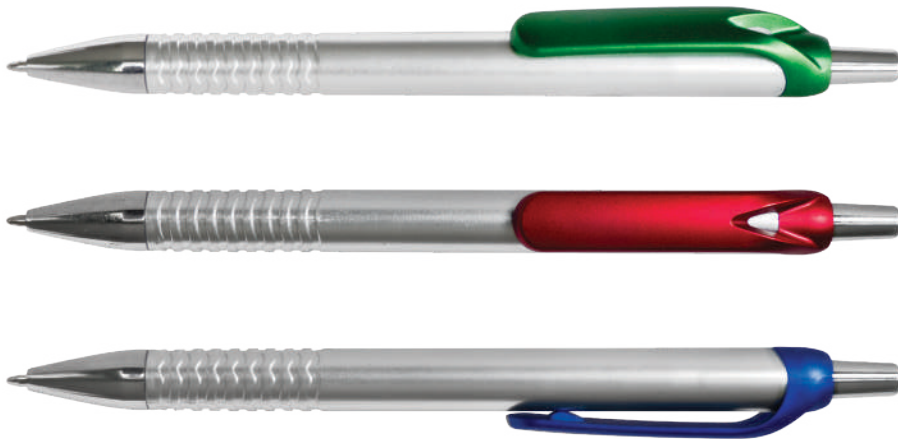

LARGO: 13cm

Filipinas

Esfero plástico cuerpo color mate, clip metálico negro.

LARGO: 13.6cm

Francia

Esfero plástico pintura plata, clip y punta cromada.
LARGO: 14.5cm

Finlandia

Esfero plástico brillante con punta blanca.
LARGO: 14.7cm

Ginebra

Esfero plástico color metalizado, clip con base para celular y táctil.
LARGO: 14.6cm

Porta celular.

Guinea

Esfero plástico brillante con sistema retráctil, clip y punta con acabado cromado.

LARGO: 14.1cm