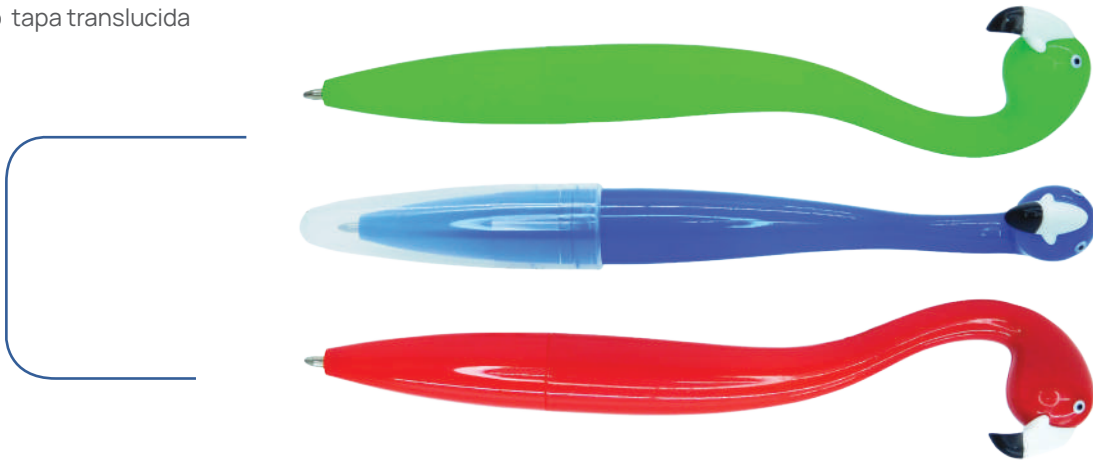

Esfero Crema

Cuerpo plástico brillante, con tapa de rosca.
LARGO: 12cm

Esfero Doctora

Cuerpo plástico brillante sistema retráctil.
LARGO: 13.5cm

Esfero Doctor

Cuerpo plástico brillante sistema retráctil.
LARGO: 13.5cm

Esfero Emoji

Esfero Plástico con Emoji estampado en el Clip.
LARGO: 14.1cm

Esfero Flamingo

Cuerpo plástico tapa translúcida
LARGO: 15cm

Esfero Futbol 1

Cuerpo plástico punta metálica con balón giratorio en el clip
LARGO: 14.5cm