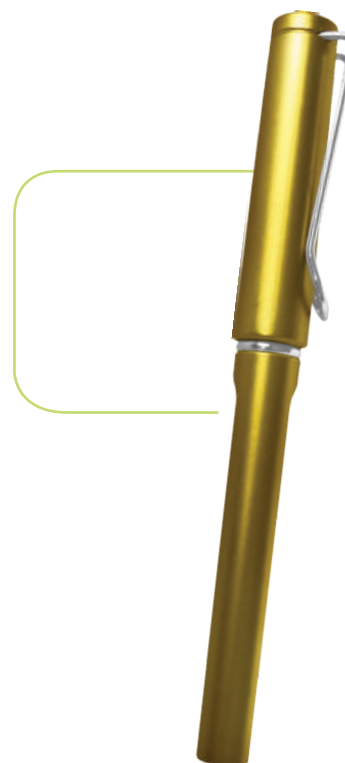

12

Belgica

Esfero plástico con acabado brillante, cuerpo de color, parte superior y punta de color plata.
LARGO: 13.6cm

Corea del Sur

Esfero plástico, color metalizado, clip cromado y tapa.
LARGO: 14cm

13

Chipre

Esfero plástico con acabado mate, tapa con clip y punta cromada.
LARGO: 13.3cm

Tinta Gel

Cairo

Esfero plastico con terminado brillante, parte superior y punta color plata, cuerpo blanco.
LARGO: 13.5cm

Damasco