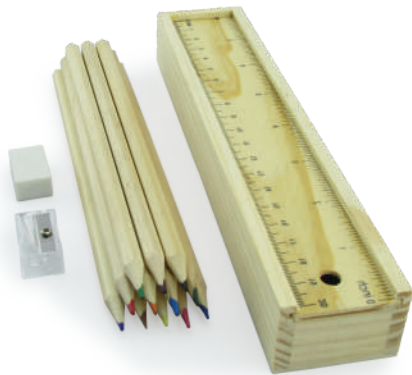

Estuches y Kits