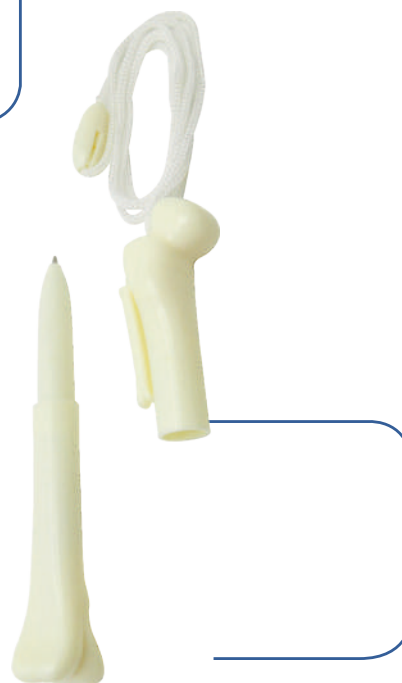

Esfero Emoji

Esfero Plástico con Emoji estampado en el Clip.
LARGO: 14.1cm

Esfero Flamingo

Cuerpo plástico tapa translúcida
LARGO: 15cm

Esfero Futbol 1

Cuerpo plástico punta metálica con balón giratorio en el clip
LARGO: 14.5cm

53

Esfero Futbol 2

Cuerpo plástico punta metálica con balón giratorio en la parte de arriba.
LARGO: 16cm

Esferos Temáticos

Esfero Gato 1

Esfero plástico con forma de gato, con tapa
LARGO: 10.5cm

Esfero Gato 2

Esfero en forma de Gato. Oprime el botón para que su
cuello se extienda y se convierta en un esfero.
LARGO: 12cm

54 ..

Esfero Hueso

Esfero plástico brillante, con cuerda y tapa.
LARGO: 13.3cm

Esfero Jeringa