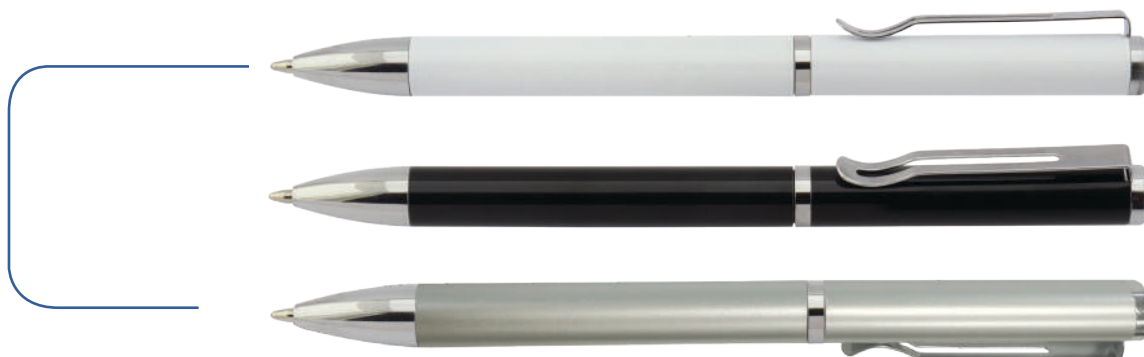

Escocia

Esfero metalizado brillante con clip, punta de metal y sistema giratorio.
LARGO: 13.6cm