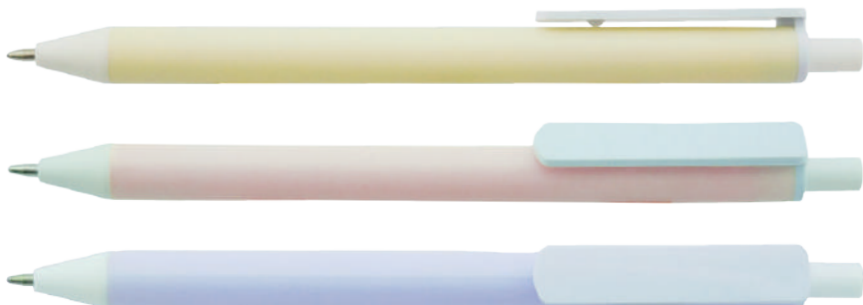

Valencia

Cuerpo plástico de color pastel, punta blanca plástica y clip plástico, con sistema retráctil.

LARGO: 14.5cm