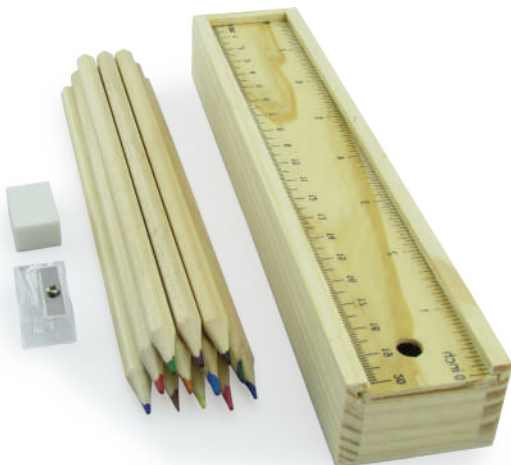

Kit Escolar Madera 1

La tapa sirve como regla, incluye: Juego de 12 colores, taja lápiz y borrador.
ALTO: 2.9cm - **ANCHO:** 4.2cm - **LARGO:** 20.8cm