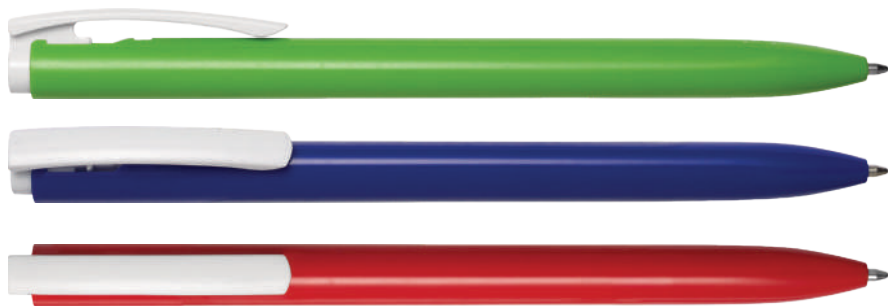

LARGO: 13.5cm

Atenas

Esfero plastico con color metalizado brillante, cuerpo de color, clip y punta color plata.
LARGO: 13.6cm

Ankara

Esfero plástico giratorio color metalizado con clip negro.
LARGO: 14.4cm

9

Austria

Esfero en cuerpo plástico color plata, clip y punta negra.
LARGO: 13.8cm

Esferos Publicitarios

Bahamas

Esfero plástico brillante, clip blanco.
LARGO: 14.3cm

Barcelona

Esfero plástico color metalizado con antideslizante.
LARGO: 14.2cm

10

Berona

Esfero plástico retráctil con clip y antideslizante negro.
LARGO: 14cm

Berlin

Esfero plastico con color metalizado brillante, cuerpo de color, sistema giratorio, parte superior y punta color plata.
LARGO: 14.9cm

Boston

Esfero plastico con color brillante, cuerpo blanco, parte superior y antideslizante de goma de color.
LARGO: 14.8cm

Boa Vista

Esfero plástico retráctil con clip y punta de color metalizado.
LARGO: 13.5cm