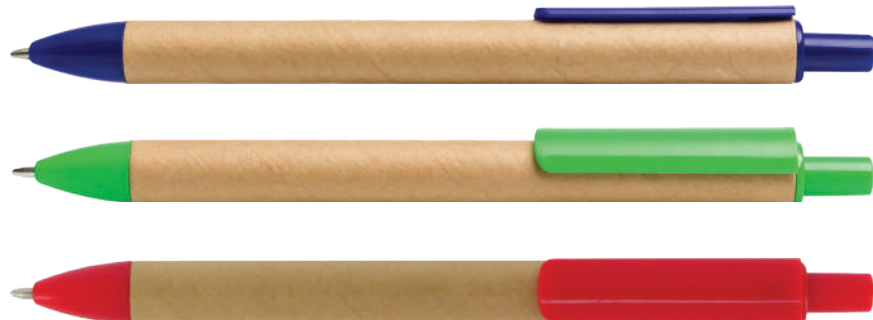

Esfero Bambú 6

Esfero Bambú, parte superior, clip y punta cromados.
LARGO: 14cm

Esfero Ecológico 1

Esfero en cartón reciclado, clip y punta en plástico.
LARGO: 14.4cm

Esfero Ecológico 2

Esfero en cartón reciclado, clip y punta en plástico brillante.
LARGO: 14.6cm