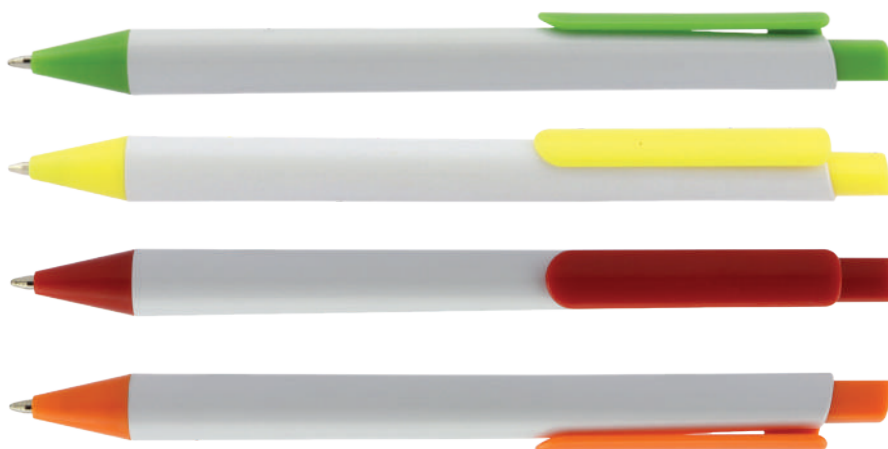

Denver

Esfero plástico con terminado brillante, cuerpo blanco, clip, punta de color.

LARGO: 14.2cm