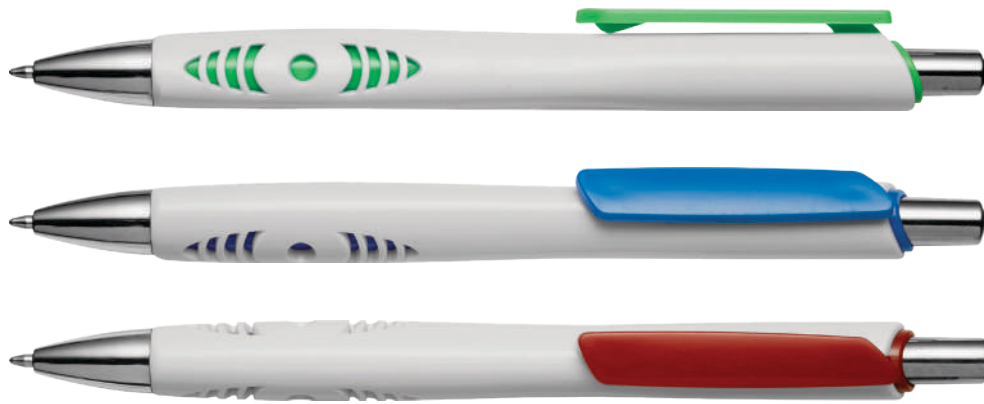

LARGO: 8.8cm

24

Inglaterra

Esfero plástico cuerpo plata y clip con base para celular.

LARGO: 14.7cm

Porta celular.

Letonia

Esfero plástico brillante cuerpo blanco, clip de colores, punta cromada.
LARGO: 14.3cm

Luxemburgo

Esfero plástico color metalizado, retráctil con clip y punta color negro.
LARGO: 14.4cm

25

Lyon

Esfero plástico con color metalizado, clip y punta plata.
LARGO: 14.7cm

26

Luxor

Esfero plástico retráctil con color en el clip y agarre antideslizante.
LARGO: 14.5cm