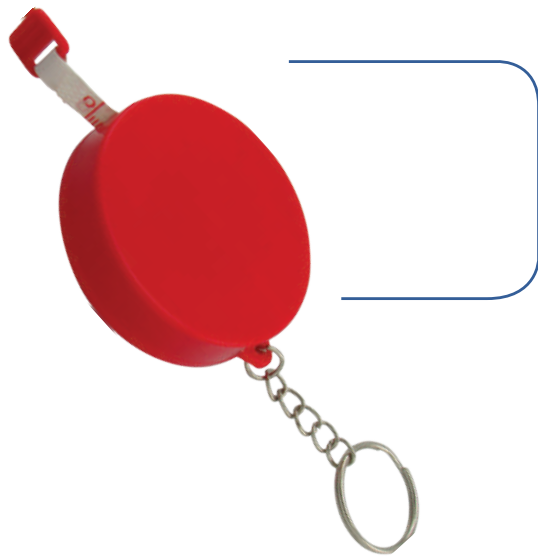

Linterna Led con gancho tipo mosquetón.

LARGO: 6.3cm - DIÁMETRO: 1.5cm

Llavero Martillo

Elaborado en plastisol para impresión.
ANCHO: 6cm - LARGO: 8cm

Llavero Llave Inglesa

Elaborado en plastisol para impresión por la parte posterior.
ANCHO: 4cm - LARGO: 6.9cm

Llavero Serrucho

Elaborado en Plastisol para impresión.
ANCHO: 3.7cm - LARGO: 8cm

Llavero Metro Cuadrado

Fabricado en plástico con botón para guardar la cinta métrica.
ANCHO: 5cm - LARGO: 5cm

Llaveros

Llavero Metro Redondo

Llavero metro elaborado en plástico, incluye botón retráctil para guardar la cinta métrica.

DIAMETRO: 5.4cm - **PROF:** 1.5cm

Llavero Metálico Escudo

Llavero con marco cromado lamina metálica para realizar grabado láser.