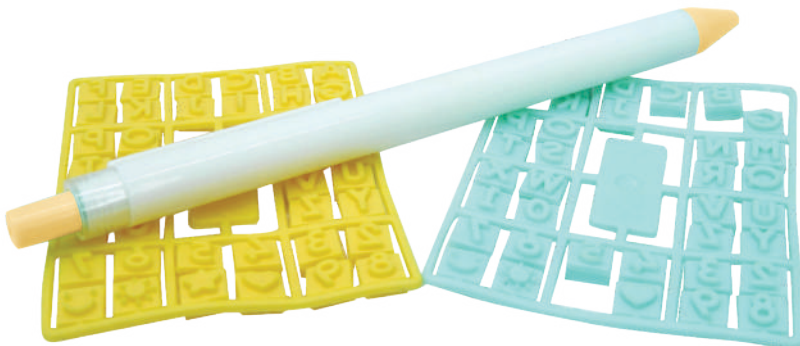

Cuerpo plástico transparente con liquido de colores.
LARGO: 13cm

Esfero Labial

Cuerpo plástico con tapa
LARGO: 9.7 cm

Esfero Letras

Esfero plástico retráctil incluye pack de letras y números para personalizar o escribir en el clip alguna palabra.
LARGO: 14cm