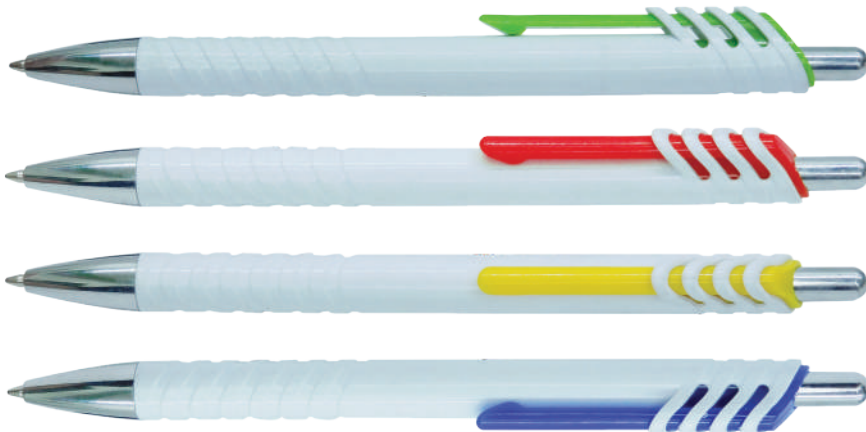

Ibiza

Esfero plástico retráctil con punta cromada y color en el clip.
LARGO: 13.5cm