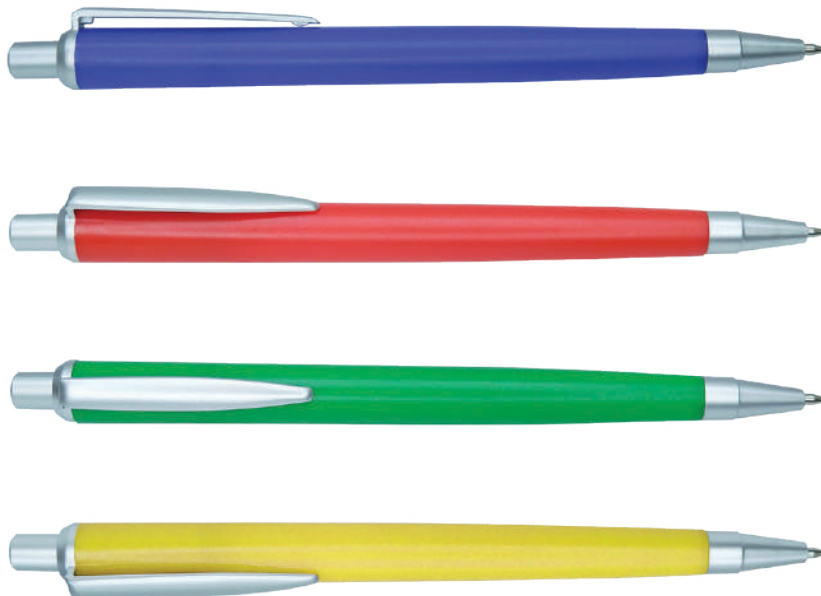

10

Berona

Esfero plástico retráctil con clip y antideslizante negro.
LARGO: 14cm

Berlin

Esfero plastico con color metalizado brillante, cuerpo de color, sistema giratorio, parte superior y punta color plata.
LARGO: 14.9cm

Boston

Esfero plastico con color brillante, cuerpo blanco, parte superior y antideslizante de goma de color.
LARGO: 14.8cm

Boa Vista

Esfero plástico retráctil con clip y punta de color metalizado.
LARGO: 13.5cm