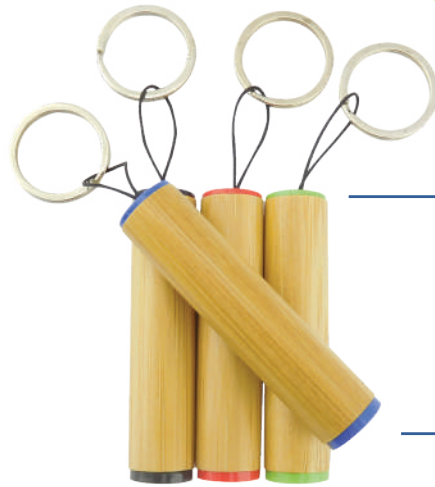

Llavero Sublimación Redondo

Llavero circular para imprimir en sublimación, metálico.
LARGO: 4.5cm - **ANCHO:** 3.5cm

Llavero Suizo Botella

Llavero tipo suizo forma de botella, en aluminio con 4 herramientas.
ANCHO: 2.5cm - **LARGO:** 7.5cm

Llavero Suizo

Llavero tipo suizo en aluminio con 5 herramientas.

ANCHO: 3cm - LARGO: 5.5cm

Llavero Volumen Redondo

Llavero en plastisol 3D.

ANCHO: 5cm - LARGO: 5.5cm

73

Llavero Volumen Corazón

Llavero en plastisol 3D, diseño exclusivo.

ANCHO: 4cm - LARGO: 5cm

Llavero Linterna Bambú

Linterna led de Bambú
LARGO: 6.5cm - DIAMETRO: 1.5mm

74

Llavero Led

Con linterna interna, cuando se realiza grabado láser alumbra la parte grabada.
LARGO: 6.8cm - ANCHO: 1.4CM