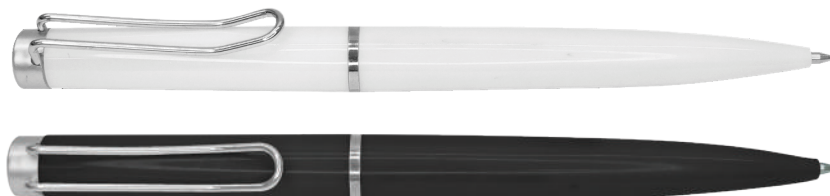

12

Belgica

Esfero plástico con acabado brillante, cuerpo de color, parte superior y punta de color plata.
LARGO: 13.6cm

Corea del Sur

Esfero plástico, color metalizado, clip cromado y tapa.
LARGO: 14cm

13

Chipre

Esfero plástico con acabado mate, tapa con clip y punta cromada.
LARGO: 13.3cm

Tinta Gel

Cairo

Esfero plastico con terminado brillante, parte superior y punta color plata, cuerpo blanco.
LARGO: 13.5cm

Damasco

Esfero plástico giratorio con clip cromado.
LARGO: 14.8cm

14

Doha

Esfero plastico con terminado brillante, cuerpo blanco, clip de color.
LARGO: 14cm

Denver

Esfero plástico con terminado brillante, cuerpo blanco, clip, punta de color.

LARGO: 14.2cm

Dubai

Esfero plástico con acabado brillante, cuerpo blanco, clip y antideslizante de goma de color.

LARGO: 13.5cm

Dallas

Esfero plastico con color metalizado brillante, sujetador en bambú, sistema retractil en parte superior, clip y punta cromadas.