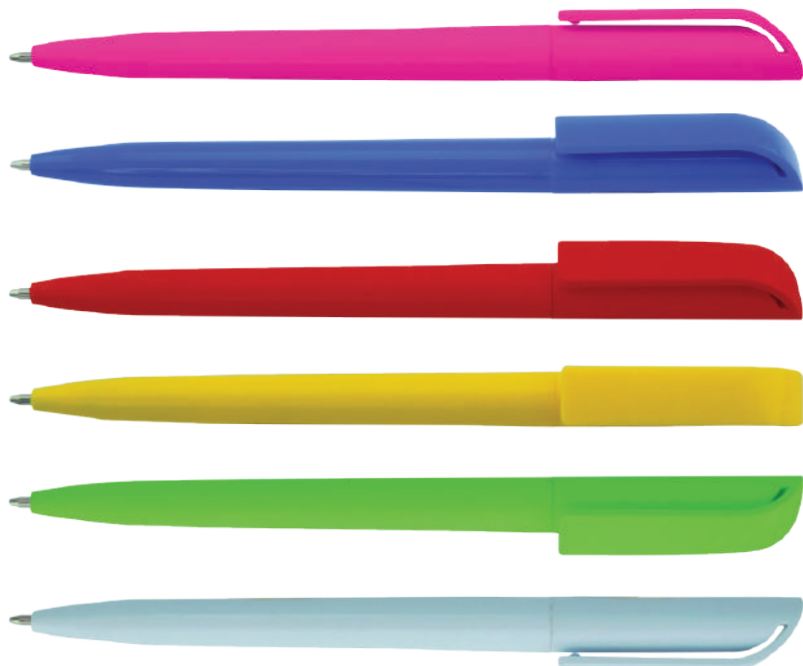

Puerto Rico

Esfero plástico con sistema giratorio y clip.
LARGO: 13.6cm