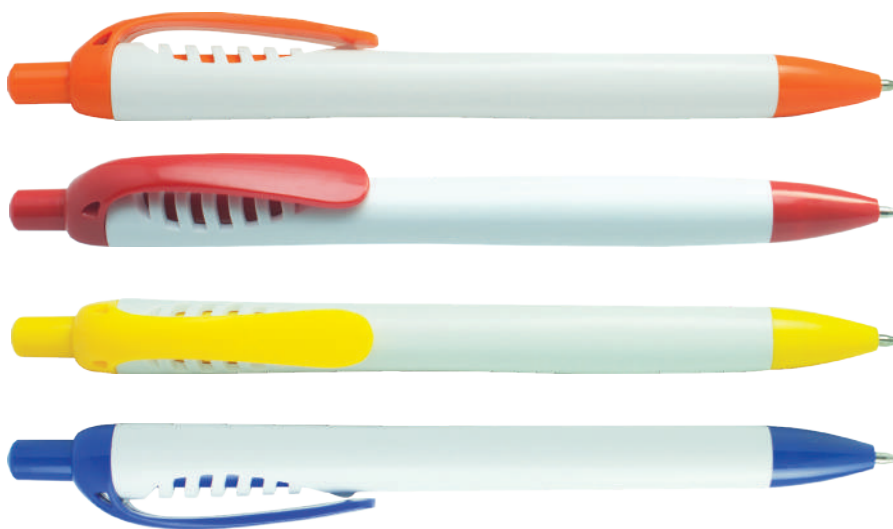

San Francisco

Esfero plástico brillante, clip y punta de color.

LARGO: 14.3cm