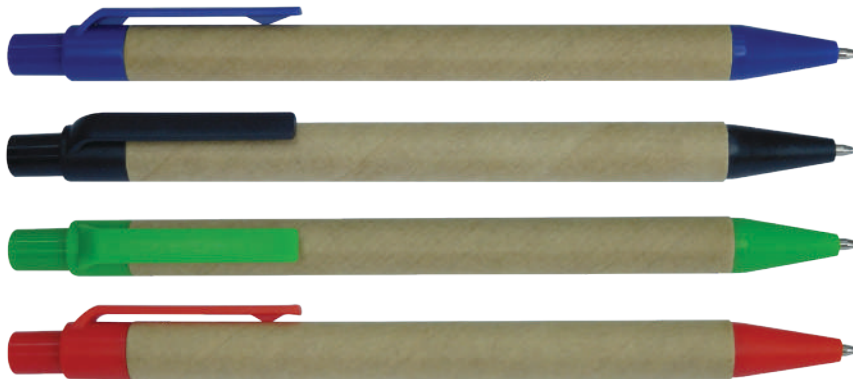

Esferos Ecológicos

Esfero Ecológico 5

Esfero en cartón reciclado y plástico biodegradable a base de trigo.
LARGO: 14cm

Cuerpo en Cartón

Esfero Ecológico 6

Esfero en cartón reciclado, clip y punta en plástico brillante.
LARGO: 14cm