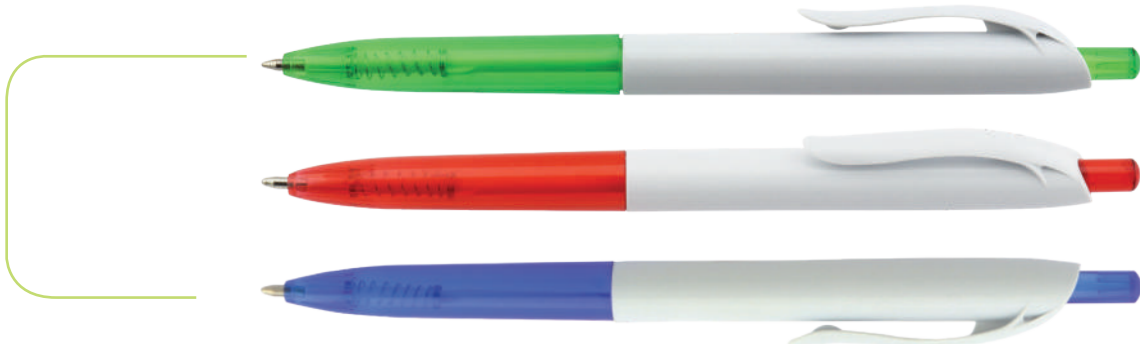

Otawa

Esfero plástico retráctil con color en la punta y al interior del clip.

LARGO: 14.5cm

Oregon

Esfero plastico con color brillante, cuerpo de color parte superior con resorte y punta negra.
LARGO: 14.3cm

Orlando

Esfero plastico con color brillante, sujetador y parte superior de color transparente, cuerpo blanco.
LARGO: 14cm

Palermo

Esfero plástico color metalizado, para dispositivos con pantalla táctil, posee cordón para colgar.
LARGO: 12cm - ARGOLLA: 2.3cm