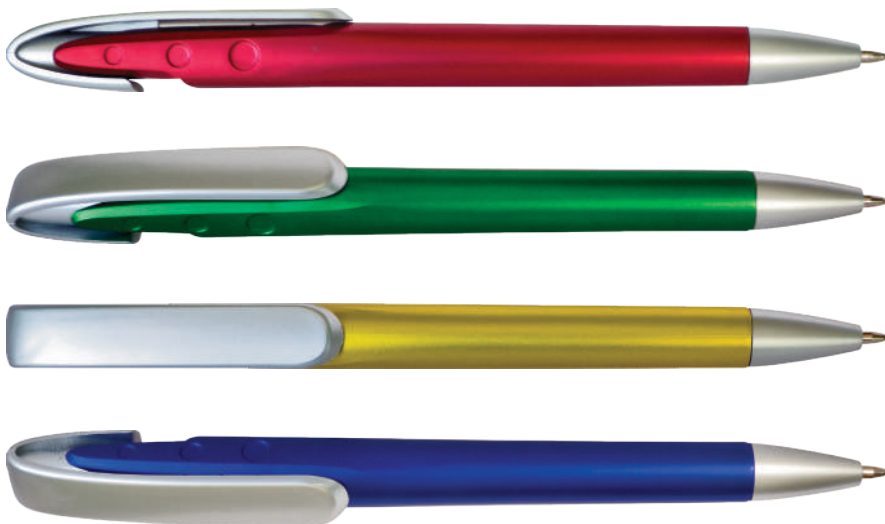

LARGO: 8.8cm

24

Inglaterra

Esfero plástico cuerpo plata y clip con base para celular.

LARGO: 14.7cm

Porta celular.

Letonia

Esfero plástico brillante cuerpo blanco, clip de colores, punta cromada.
LARGO: 14.3cm

Luxemburgo

Esfero plástico color metalizado, retráctil con clip y punta color negro.
LARGO: 14.4cm

25

Lyon

Esfero plástico con color metalizado, clip y punta plata.
LARGO: 14.7cm

26

Luxor

Esfero plástico retráctil con color en el clip y agarre antideslizante.
LARGO: 14.5cm