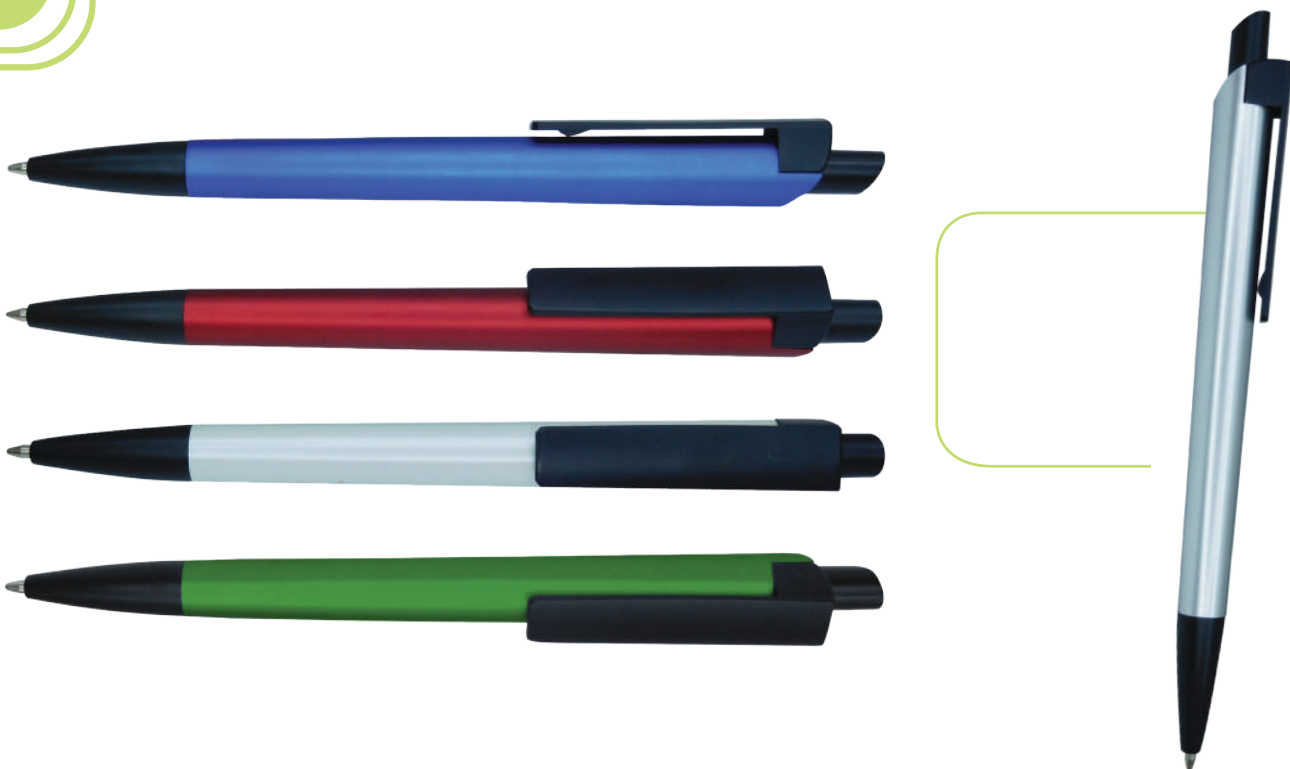

Luxemburgo

Esfero plástico color metalizado, retráctil con clip y punta color negro.
LARGO: 14.4cm

25