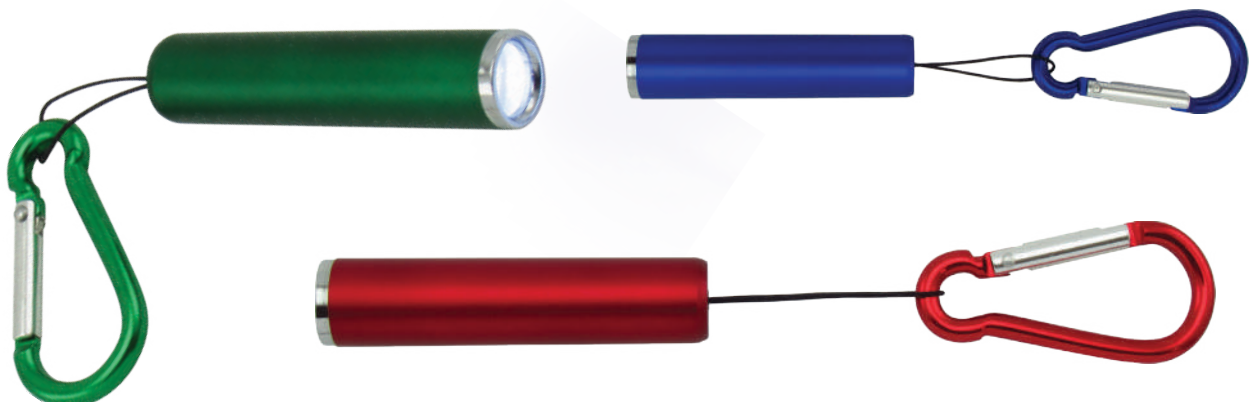

Llavero Linterna Mosquetón

Linterna Led con gancho tipo mosquetón.

LARGO: 6.3cm - DIÁMETRO: 1.5cm