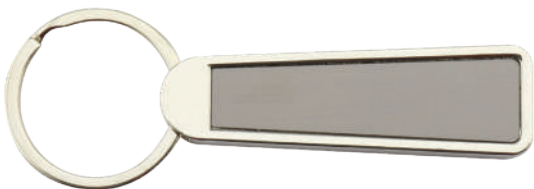

Llavero Cromo Trap

Llavero metálico cromado con acabado polarizado para grabado láser.
ANCHO: 2cm - ALTO: 6.5cm