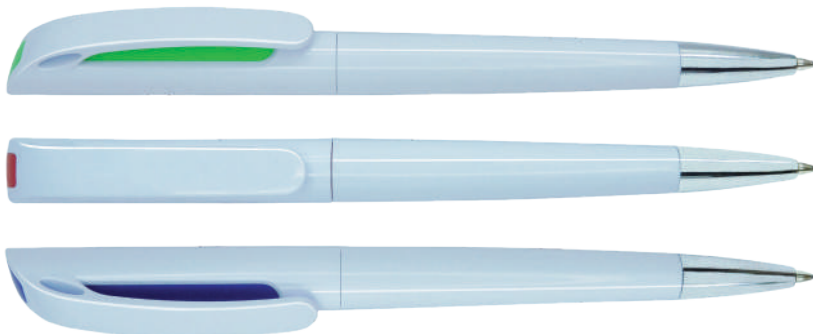

Sevilla

Esfero plástico giratorio punta metálica con color al interior del clip.

LARGO: 14.5cm