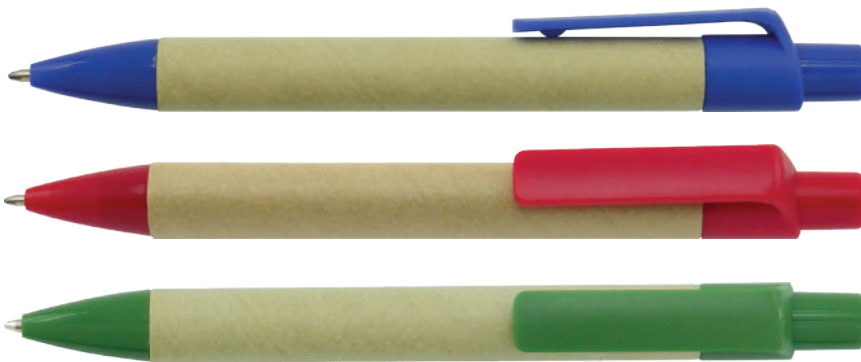

Esfero Ecológico 1

Esfero en cartón reciclado, clip y punta en plástico.
LARGO: 14.4cm