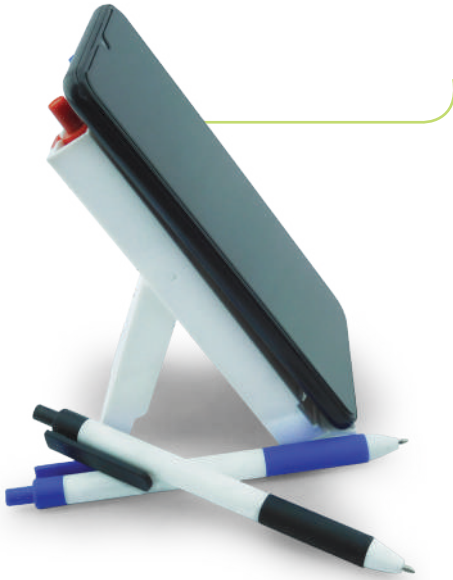

Kit Bambú

Kit de dos esferos en bambú, uno de ellos lleva goma táctil. Con estuche en cartón y diseño bambú.
LARGO: 16.8cm - **ANCHO:** 3.9cm - **ALTO:** 2.3cm

Goma para táctil

Kit Escolar Madera 1

La tapa sirve como regla, incluye: Juego de 12 colores, taja lápiz y borrador.
ALTO: 2.9cm - **ANCHO:** 4.2cm - **LARGO:** 20.8cm

Set Cuatro

Set plástico de 4 esferos plásticos, rojo, negro y azul con su respectiva tinta, con clip y antideslizante de color. Con tapas ajustables para porta celular.
PROF: 1.7cm - ANCHO: 6.5cm - LARGO: 15.4cm