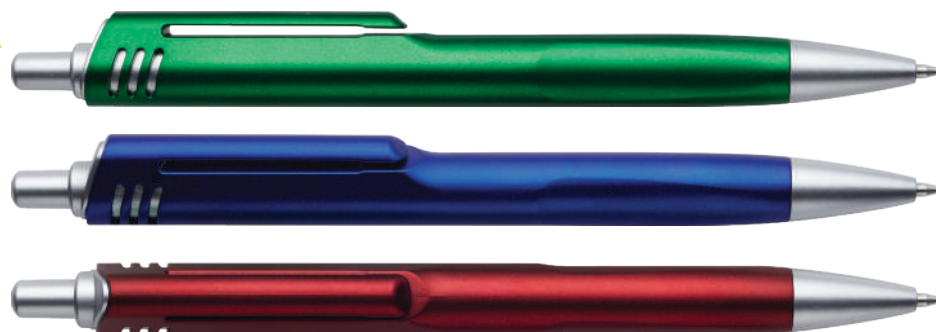

Orlando

Esfero plastico con color brillante, sujetador y parte superior de color transparente, cuerpo blanco.
LARGO: 14cm

Palermo

Esfero plástico color metalizado, para dispositivos con pantalla táctil, posee cordón para colgar.
LARGO: 12cm - ARGOLLA: 2.3cm

Panamá

Esfero plástico con color metalizado, goma antideslizante de color, clip y punta cromada.

LARGO: 14.1cm

Paraguay

Esfero plástico cuerpo color mate, clip y punta con acabado cromado.

LARGO: 14.5cm

32

París

Esfero plástico giratorio color metalizado, con clip y resaltador en parafina, con antideslizante negro.
LARGO: 15cm

Con Resaltador en Parafina

Roma

Esfero plástico giratorio con punta metalizada, color blanco al interior del clip.