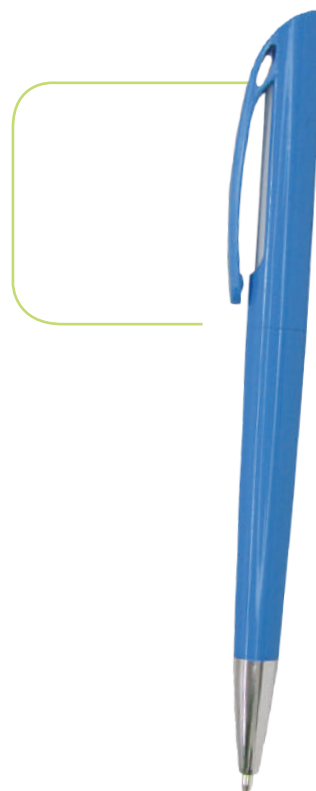

Roma

Esfero plástico giratorio con punta metalizada, color blanco al interior del clip.

LARGO: 14.5cm