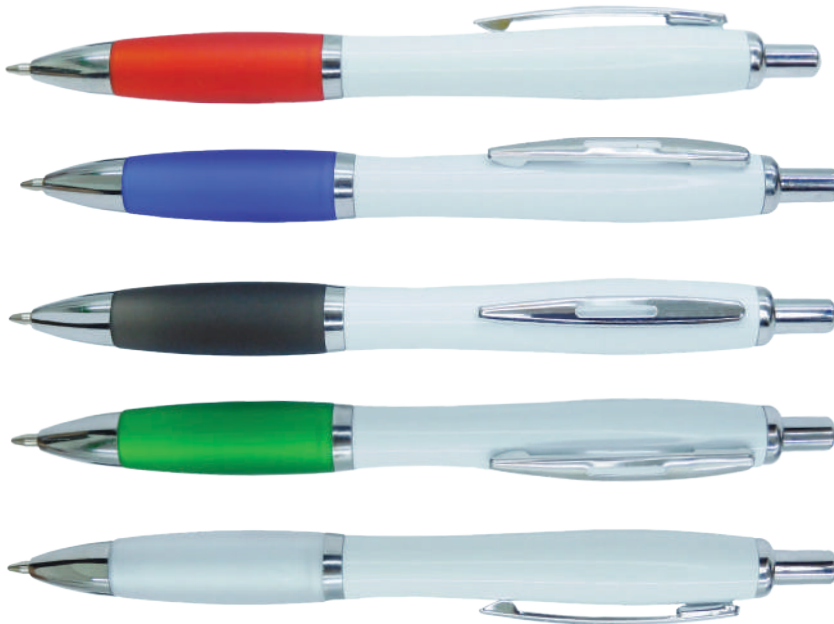

LARGO: 14.2cm

Dubai

Esfero plástico con acabado brillante, cuerpo blanco, clip y antideslizante de goma de color.

LARGO: 13.5cm

Dallas

Esfero plastico con color metalizado brillante, sujetador en bambú, sistema retractil en parte superior, clip y punta cromadas.

LARGO: 13.7cm

16

Ecuador

Esfero plástico brillante, punta y clip de colores.

LARGO: 14.1cm

Estambul

Esfero plástico retráctil con clip plateado, agarre antideslizante de color.
LARGO: 14cm

Estonia

Esfero plástico color mate, giratorio, clip cromado.
LARGO: 13.8cm

Esfero Etiqueta

Esfero plástico con sistema para insertar imágenes en papel,
clip y punta de color.

LARGO: 14cm

18

Esfero Etiqueta 2

Esfero plástico para etiqueta personalizada, clip
y punta color negro.