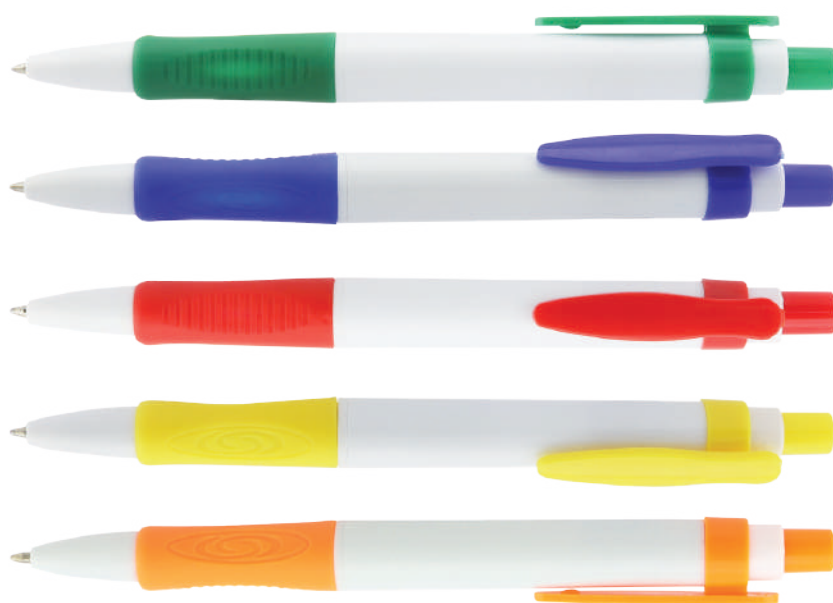

Dubai

Esfero plástico con acabado brillante, cuerpo blanco, clip y antideslizante de goma de color.

LARGO: 13.5cm