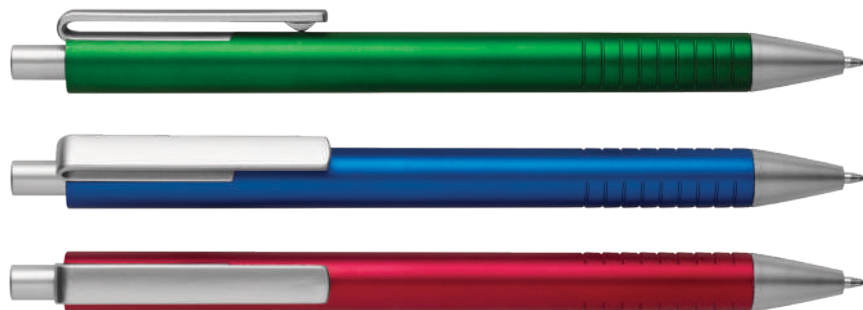

Ucrania

Esfero plástico cuerpo color mate, clip y punta en acabado cromado.

LARGO: 13.9cm