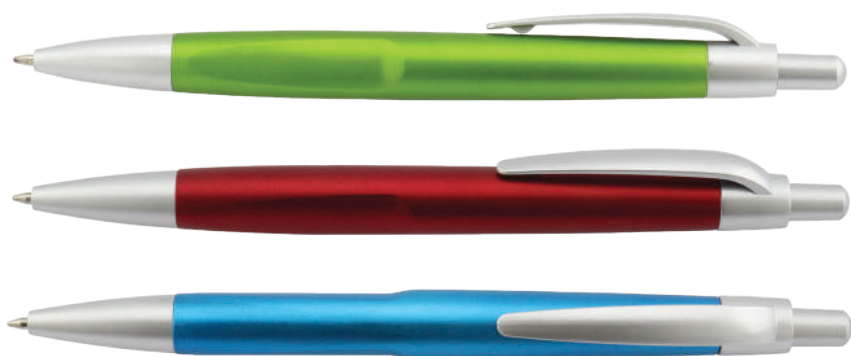

Albania

Esfero plástico brillante con clip cromado.
LARGO: 14.5cm

Alcalá

Esfero plástico retráctil con clip color negro en la punta, botón e interior del clip.

LARGO: 15cm

8

Andorra

Esfero plástico giratorio con clip cromado.

LARGO: 13.5cm

Atenas

Esfero plastico con color metalizado brillante, cuerpo de color, clip y punta color plata.
LARGO: 13.6cm

Ankara

Esfero plástico giratorio color metalizado con clip negro.
LARGO: 14.4cm

10

Berona

Esfero plástico retráctil con clip y antideslizante negro.
LARGO: 14cm

Berlin

Esfero plastico con color metalizado brillante, cuerpo de color, sistema giratorio, parte superior y punta color plata.
LARGO: 14.9cm